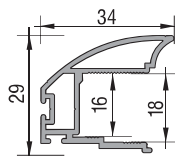

Madlo TREND LINE

- určené pre hrúbky výplne 18 mm
- určené pre DTD / sklo / zrkadlo
- dĺžka: 2,7 m

farba	štetina	EUR s DPH	kód
hliník	úzka	8,22 €	19012

Sada koliesok ELEGANT

- určené pre koľajnicu ELEGANT
- sada obsahuje: spodné, vrchné kolieska, brzda, skrutky