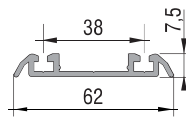

Spodná koľajnica ELEGANT

farba	variant	EUR s DPH
hliník	2,3,4,6 m	3,56 € / m