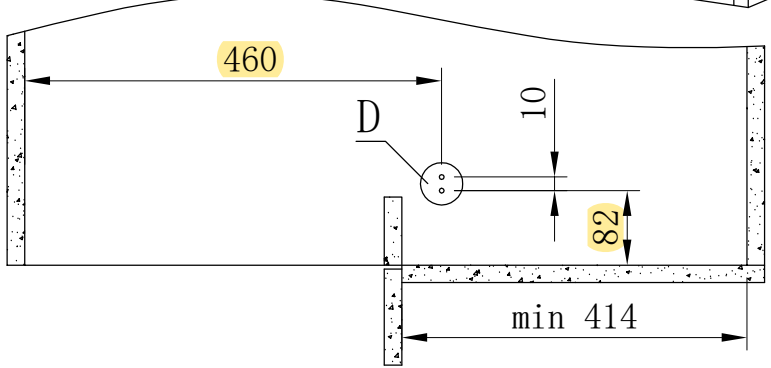

# Pull out swing trays oval wire <sup>22C</sup>

Unit: mm

A		2x
B		1x
C		1x
D		1x
E		1x
F		14x
G		4x
H		4x
I		1x
J		1x
K		1x

3

4