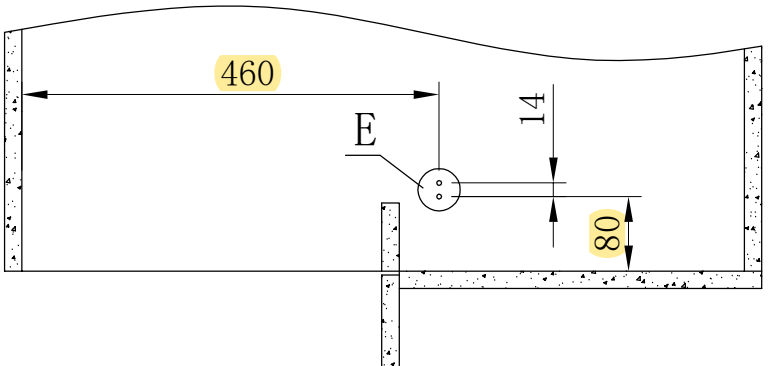

# Pull out swing trays oval wire <sup>22C</sup>

Unit: mm

A		2x
B		1x
C		1x
D		1x
E		1x
F		14x
G		4x
H		4x
I		1x
J		1x
K		1x

3

4