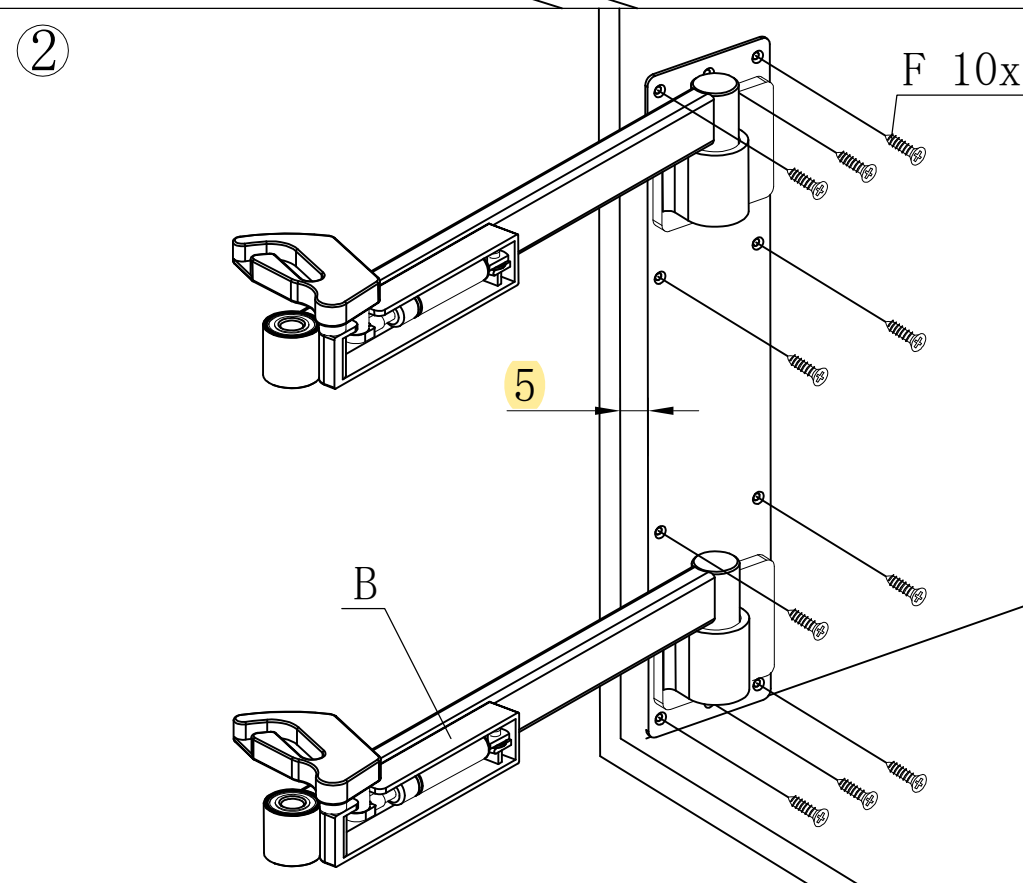

# Pull out swing trays oval wire <sup>22C</sup>

Unit: mm

A		2x
B		1x
C		1x
D		1x
E		1x
F		14x
G		4x
H		4x
I		1x
J		1x
K		1x

3

4