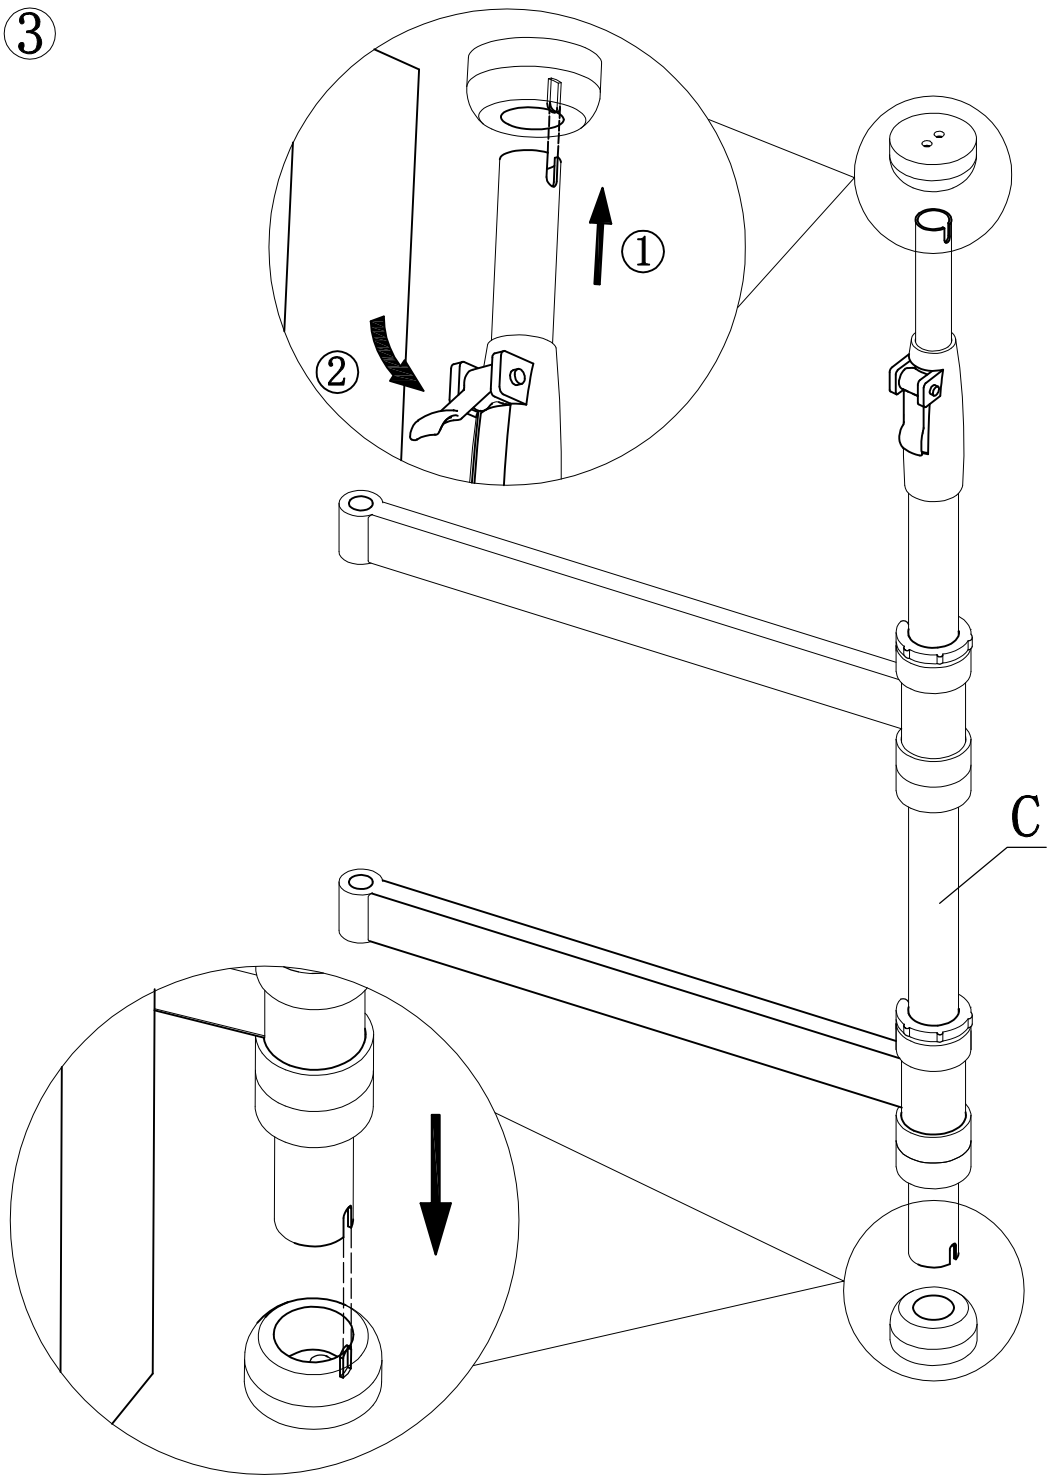

# Pull out swing trays oval wire <sup>22C</sup>

Unit: mm

A		2x
B		1x
C		1x
D		1x
E		1x
F		14x
G		4x
H		4x
I		1x
J		1x
K		1x

3

4