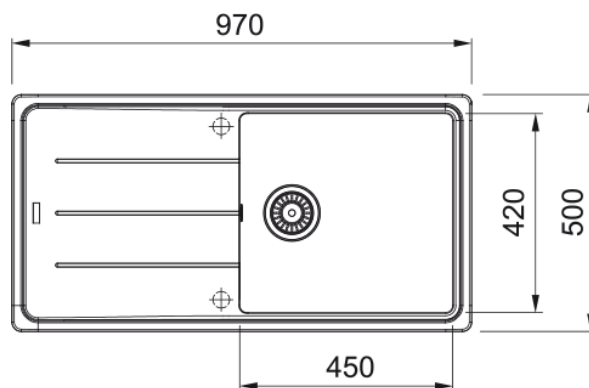

BFG 611 Matná čierna | 114.0661.511

Technical Data

Informácie o produkte

Typ drezu	Drez s odkvapom
Materiál	Fragranite
Počet drezov	1
Farba	Matná čierna
Povrch	Žiadna

Rozmery

Vonkajší rozmer: dĺžka	970.0
Vonkajší rozmer: šírka	500.0
Vnútorý rozmer: dĺžka	450.0
Vnútorý rozmer: šírka	420.0
Hĺbka drezu	200.0
Výrez pre hornú montáž: dĺžka	950.0
Výrez pre hornú montáž: šírka	480.0

Inštalácia

Min.šírka skrinky	60 cm
-------------------	-------

Špecifikácia produktu

Typ inštalácie	Horná montáž
Výpusť	3 1/2"
Odkvapkávacia plocha	Reverzibilný

Identifikácia produktu

Produktová značka	FRANKE
Produktová rada	Maris
Modelová rada	Basis
Logo	CE