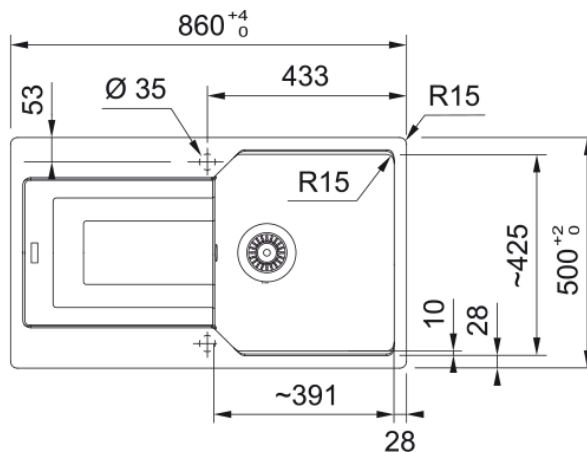

UBG 611-86 Matná čierna | 114.0700.111

Technical Data

Informácie o produkte

Typ drezu	Drez s odkvapom
Materiál	Fragranite
Počet drezov	1
Farba	Matná čierna
Povrch	Žiadna

Rozmery

Vonkajší rozmer: dĺžka	860.0
Vonkajší rozmer: šírka	500.0
Vnútorý rozmer: dĺžka	391.0
Vnútorý rozmer: šírka	425.0
Hĺbka drezu	220.0
Výrez pre hornú montáž: dĺžka	840.0
Výrez pre hornú montáž: šírka	480.0

Inštalácia

Min.šírka skrinky	50 cm

Špecifikácia produktu

Typ inštalácie	Horná montáž
Výpusť	3 1/2"
Odkvapkávacia plocha	Reverzibilný

Identifikácia produktu

Produktová značka	FRANKE
Produktová rada	Maris
Modelová rada	Urban
Logo	CE
Logo	UKCA

Vlastnosti

Počet odkvapkávacích ploch	1