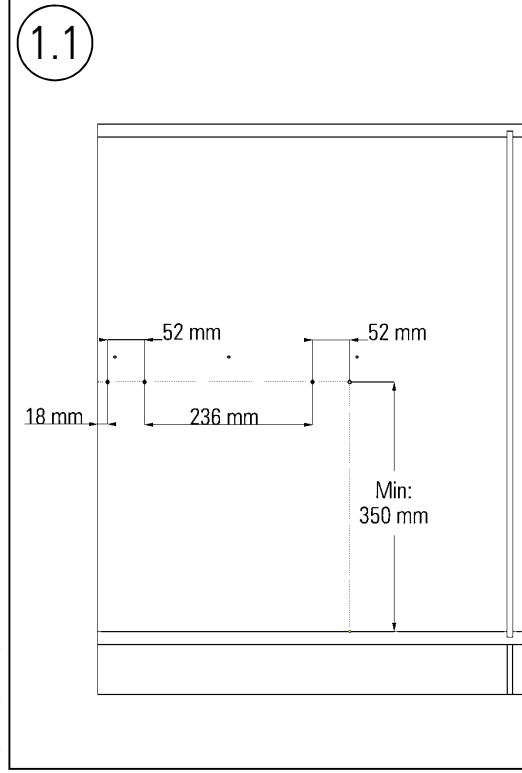

- KAPAĞA MONTE ÇÖP KOVASI FRENLİ MONTAJ ŞEMASI
- WASTE BIN MOUNTED TO LID SOFT CLOSING MOUNTING INSTRUCTION

Product Code	C (mm)	A (mm)
S-2381	400	266
S-2382	450	316
S-2383	500	366
S-2384	550	416
S-2385	600	466
S-2386	700	566
S-2387	800	666
S-2388	900	766

- KAPAĞA MONTE ÇÖP KOVASI FRENLİ MONTAJ ŞEMASI
- WASTE BIN MOUNTED TO LID SOFT CLOSING MOUNTING INSTRUCTION