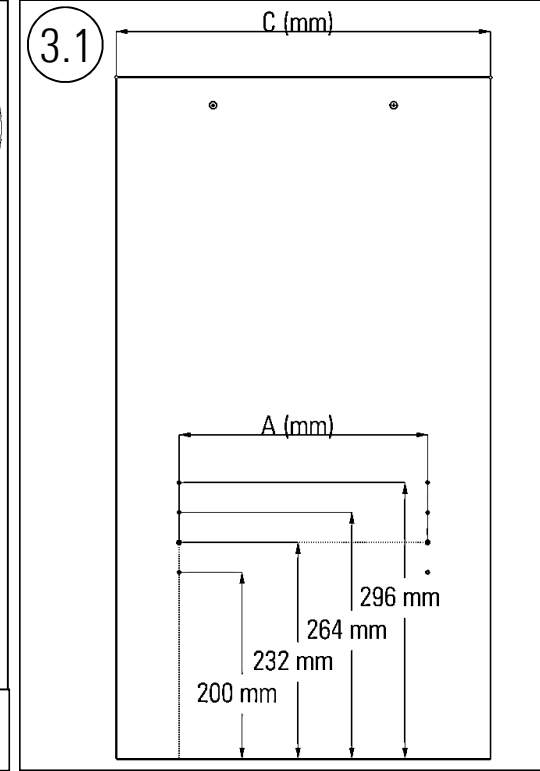

- KAPAĞA MONTE ÇÖP KOVASI FRENLİ MONTAJ ŞEMASI
- WASTE BIN MOUNTED TO LID SOFT CLOSING MOUNTING INSTRUCTION

Product Code	C (mm)	A (mm)
S-2381	400	266
S-2382	450	316
S-2383	500	366
S-2384	550	416
S-2385	600	466
S-2386	700	566
S-2387	800	666
S-2388	900	766

- KAPAĞA MONTE ÇÖP KOVASI FRENLİ MONTAJ ŞEMASI
- WASTE BIN MOUNTED TO LID SOFT CLOSING MOUNTING INSTRUCTION