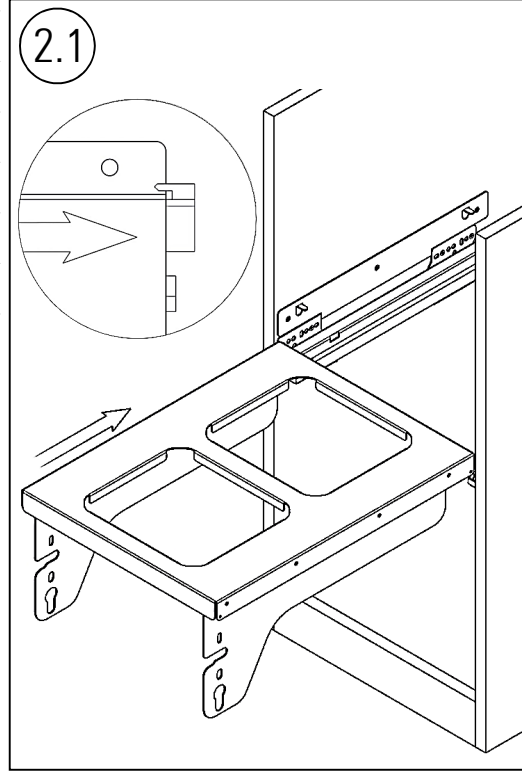

- KAPAĞA MONTE ÇÖP KOVASI FRENLİ MONTAJ ŞEMASI
- WASTE BIN MOUNTED TO LID SOFT CLOSING MOUNTING INSTRUCTION

Product Code	C (mm)	A (mm)
S-2381	400	266
S-2382	450	316
S-2383	500	366
S-2384	550	416
S-2385	600	466
S-2386	700	566
S-2387	800	666
S-2388	900	766

- KAPAĞA MONTE ÇÖP KOVASI FRENLİ MONTAJ ŞEMASI
- WASTE BIN MOUNTED TO LID SOFT CLOSING MOUNTING INSTRUCTION