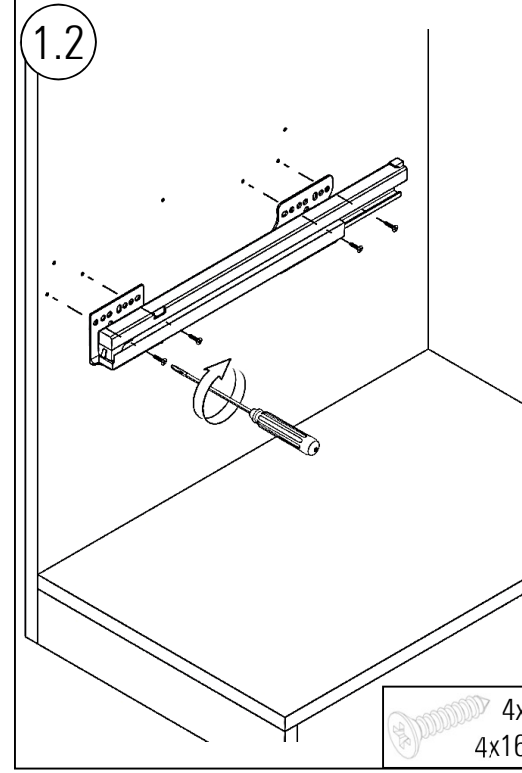

- KAPAĞA MONTE ÇÖP KOVASI FRENLİ MONTAJ ŞEMASI
- WASTE BIN MOUNTED TO LID SOFT CLOSING MOUNTING INSTRUCTION

Product Code	C (mm)	A (mm)
S-2381	400	266
S-2382	450	316
S-2383	500	366
S-2384	550	416
S-2385	600	466
S-2386	700	566
S-2387	800	666
S-2388	900	766

- KAPAĞA MONTE ÇÖP KOVASI FRENLİ MONTAJ ŞEMASI
- WASTE BIN MOUNTED TO LID SOFT CLOSING MOUNTING INSTRUCTION