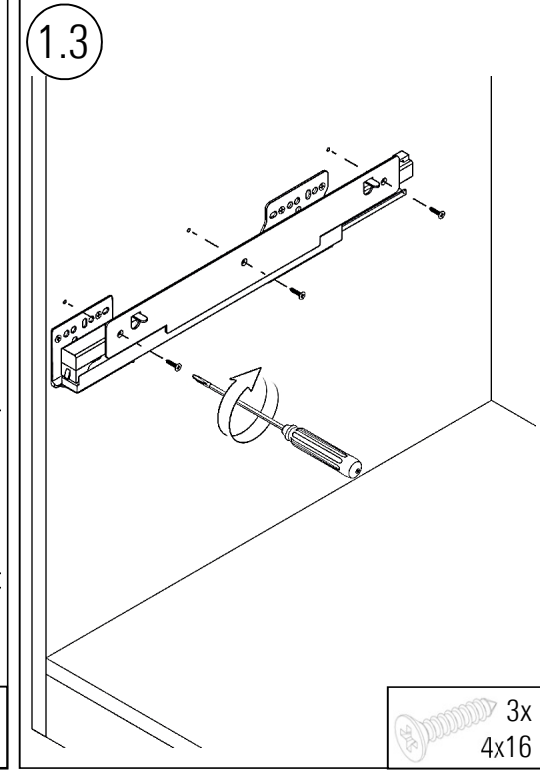

- KAPAĞA MONTE ÇÖP KOVASI FRENLİ MONTAJ ŞEMASI
- WASTE BIN MOUNTED TO LID SOFT CLOSING MOUNTING INSTRUCTION

Product Code	C (mm)	A (mm)
S-2381	400	266
S-2382	450	316
S-2383	500	366
S-2384	550	416
S-2385	600	466
S-2386	700	566
S-2387	800	666
S-2388	900	766

- KAPAĞA MONTE ÇÖP KOVASI FRENLİ MONTAJ ŞEMASI
- WASTE BIN MOUNTED TO LID SOFT CLOSING MOUNTING INSTRUCTION