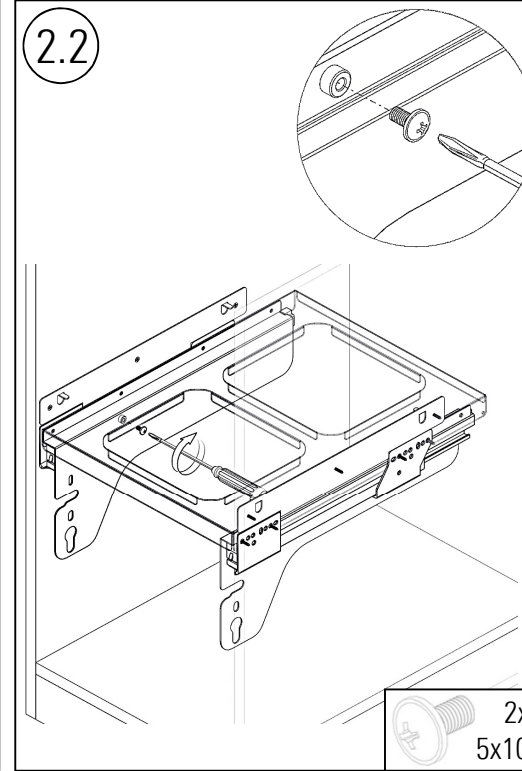

- KAPAĞA MONTE ÇÖP KOVASI FRENLİ MONTAJ ŞEMASI
- WASTE BIN MOUNTED TO LID SOFT CLOSING MOUNTING INSTRUCTION

Product Code	C (mm)	A (mm)
S-2381	400	266
S-2382	450	316
S-2383	500	366
S-2384	550	416
S-2385	600	466
S-2386	700	566
S-2387	800	666
S-2388	900	766

- KAPAĞA MONTE ÇÖP KOVASI FRENLİ MONTAJ ŞEMASI
- WASTE BIN MOUNTED TO LID SOFT CLOSING MOUNTING INSTRUCTION